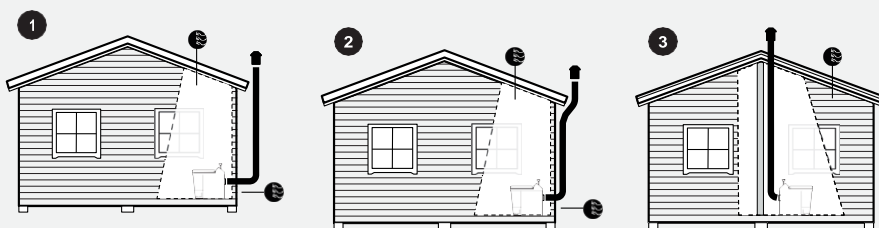

FAMILY II

Prod. č.: 1228-02

Moderní spalovací toaleta Family II posouvá technologii spalování na další úroveň! Je vybavena novými funkcemi a optimalizacemi, které předčí vaše očekávání. Family II je chytré řešení, které se perfektně hodí do všech typů domácností! A samozřejmě zůstane jen malé množství snadno manipulovatelného popela. Uživatelsky přívětivý displej vás upozorní, když je čas vyprázdnit nádobu na popel a provést údržbu.

Vyhnete se odpadům, kopání odvodů a velkým instalacím, toaleta vyžaduje pouze elektřinu a větrání. Hodí se do malých i velkých domácností.

Kapacita: pro domácnosti do 6 osob.

- ✓ Vyrobeno ve Värnamo, Švédsko
- ✓ 15% snížení spotřeby energie
- ✓ Minimalizování zápachu
- ✓ Jednoduché efektivní ovládání
- ✓ Snížené nároky na údržbu

Instalace

Pro zajištění optimálního spalování je důležité, aby byla Family II instalována správně, dle přiložených instrukcí pro instalaci.

Doporučujeme dodržet tři schválené způsoby instalace, které doporučujeme, každá z nich vyžaduje, aby alespoň jedna stěna v prostoru byla vnější, vyberte si variantu, dle Vašich stavebních dispozic.

Doporučujeme nainstalovat samostatný proudový chránič.

☝ Otvor pro přívod čerstvého vzduchu je umístěn na vnější stěně. Při umístění přímo za toaletou pod ventilační trubku min. Ø110 mm, při umístění jinde min. Ø125 mm. Ventilační sada není součástí dodávky