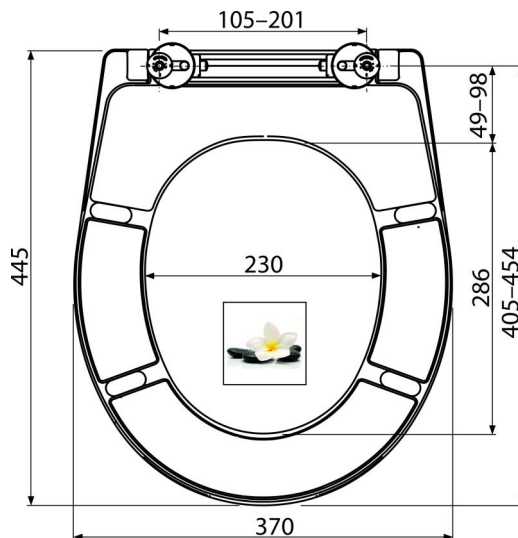

A604 FLOWER

WC sedátko univerzální SOFTCLOSE, Duroplast

Použití

Pro WC mísy dle tabulky kompatibility

Vlastnosti

- Barevně stálý materiál
- Barva: bílá s potiskem, motiv KVĚT
- CLICK systém – lehce čistitelná keramika díky rychle odejmutelnému sedátku
- Kovové panty s bílou plastovou krytkou univerzálně stavitelné ve dvou osách
- Materiál: duroplast s antibakteriálními vlastnostmi (zajištěny obsahem sloučenin stříbra)
- Možnost dotažení pantu šroubovákem shora
- SOFTCLOSE – bezpečnostní zpomalovací systém zavírání

Rozsah dodávky

- Panty P106B
- Sedátko

Objednací kód, Logistické informace

| Kód | EAN | Hmotnost (kus balení paleta) | Rozměr (kus balení) | Množství (balení paleta) |
|-------------|---------------|-------------------------------------|-----------------------------|-------------------------------|
| A604 FLOWER | 8595580541521 | 2,60 13,00 332,0 kg | 375x57x462 475x385x295 mm | 5 120 ks |