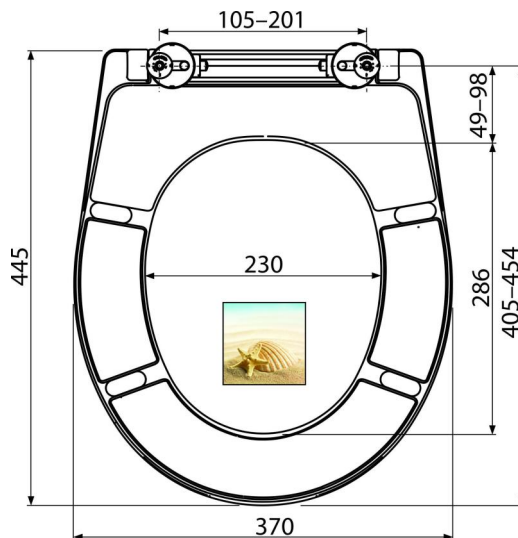

A604 SHELL

WC sedátko univerzální SOFTCLOSE, Duroplast

Použití

Pro WC mísy dle tabulky kompatibility

Vlastnosti

- Barevně stálý materiál
- Barva: bílá s potiskem, motiv MUŠLE
- CLICK systém – lehce čitelná keramika díky rychle odejmutelnému sedátku
- Kovové panty s bílou plastovou krytkou univerzálně stavitelné ve dvou osách
- Materiál: duroplast s antibakteriálními vlastnostmi (zajištěny obsahem sloučenin stříbra)
- Možnost dotažení pantu šroubovákem shora
- SOFTCLOSE – bezpečnostní zpomalovací systém zavírání

Rozsah dodávky

- Panty P106B
- Sedátko

Objednací kód, Logistické informace

| Kód | EAN | Hmotnost (kus balení paleta) | Rozměr (kus balení) | Množství (balení paleta) |
|------------|---------------|-------------------------------------|-----------------------------|-------------------------------|
| A604 SHELL | 8595580541545 | 2,60 13,00 332,0 kg | 375x57x462 475x385x295 mm | 5 120 ks |