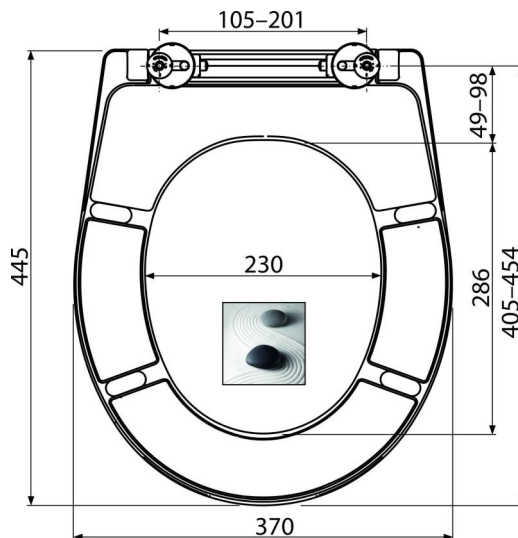

A604 ZEN

WC sedátko univerzální SOFTCLOSE, Duroplast

Použití

Pro WC mísy dle tabulky kompatibility

Vlastnosti

- Barevně stálý materiál
- Barva: bílá s potiskem, motiv ZEN
- CLICK systém – lehce čitelná keramika díky rychle odejmutelnému sedátku
- Kovové panty s bílou plastovou krytkou univerzálně stavitelné ve dvou osách
- Materiál: duroplast s antibakteriálními vlastnostmi (zajištěny obsahem sloučenin stříbra)
- Možnost dotažení pantu šroubovákem shora
- SOFTCLOSE – bezpečnostní zpomalovací systém zavírání

Rozsah dodávky

- Panty P106B
- Sedátko

Objednací kód, Logistické informace

Kód	EAN	Hmotnost (kus | balení | paleta)	Rozměr (kus | balení)	Množství (balení | paleta)
A604 ZEN	8595580541538	2,60 | 13,00 | 332,0 kg	375x57x462 | 475x385x295 mm	5 | 120 ks

Záruky

2/2 roky *

Normy

DIN 19516