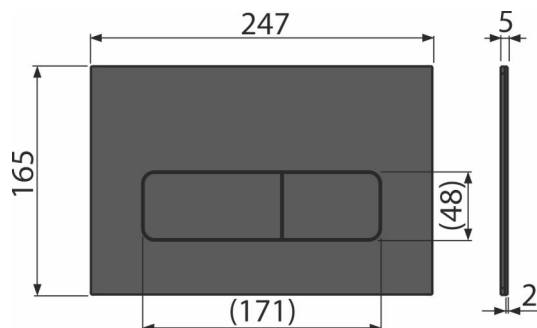

MOON-BLACK

Ovládací tlačítko pro předstěnové instalační systémy, nerez-černá mat

Použití

Pro předstěnové instalační systémy a WC nádrže pro zazdění

Vlastnosti

- Detailní zpracování laserovou technologií
- Dvoučinné mechanické splachování
- Kompatibilní pro všechny předstěnové instalační systémy a nádrže pro zazdění Alca
- Materiál: ušlechtilá ocel, lakovaná barevná úprava
- Mechanismus je plně integrován do stěny
- Odolné proti UV záření a vnějším vlivům
- Povrchová úprava: nerez-černá mat s antibakteriálními vlastnostmi (zajištěny obsahem sloučenin stříbra)
- Tlačítko minimálně vystupuje nad obklad
- Údržba běžnými čisticími prostředky používanými v domácnosti na vodovodní armatury a koupelňové doplňky

Rozsah dodávky

- Adaptační sada pro ovládací mechanismus vypouštěcího ventilu
- Tlačítko
- Upevňovací rámeček tlačítka
- Závitová úchytky rámečku tlačítka 2 ks

Objednávací kód, Logistické informace

Kód	EAN	Hmotnost (kus | balení | paleta)	Rozměr (kus | balení)	Množství (balení | paleta)
MOON-BLACK	8595580577483	0,84 | 8,36 | 254,1 kg	255x85x175 | 595x245x395 mm	10 | 280 ks

Záruky   Celní kód
2/2 roky *   73269098

Technické parametry

- Ovládací síla < 20 N