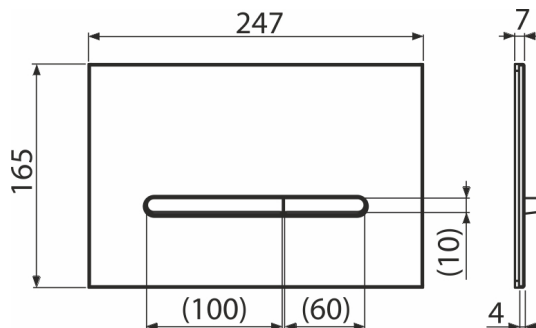

RAY-GL1200

Ovládací tlačítko pro předstěnové instalační systémy, sklo-bílá

Použití

Pro předstěnové instalační systémy a WC nádrže pro zazdění

Vlastnosti

- Dvoučinné mechanické splachování
- Kompatibilní pro všechny předstěnové instalační systémy a nádrže pro zazdění Alca
- Materiál: bílé sklo
- Mechanismus je plně integrován do stěny
- Odolné proti UV záření a vnějším vlivům
- Tlačítko minimálně vystupuje nad obklad
- Údržba běžnými čisticími prostředky používanými v domácnosti na vodovodní armatury a koupelňové doplňky

Rozsah dodávky

- Adaptační sada pro ovládací mechanismus vypouštěcího ventilu
- Tlačítko
- Upevňovací rámeček tlačítka
- Závitová úchytky rámečku tlačítka 2 ks

Objednávací kód, Logistické informace

Kód	EAN	Hmotnost (kus | balení | paleta)	Rozměr (kus | balení)	Množství (balení | paleta)
RAY-GL1200	8595580583644	1,06 | 10,62 | 317,3 kg	255x85x175 | 595x245x395 mm	10 | 280 ks

Záruky   Celní kód
2/2 roky *   70200080

Technické parametry

- Ovládací síla < 20 N