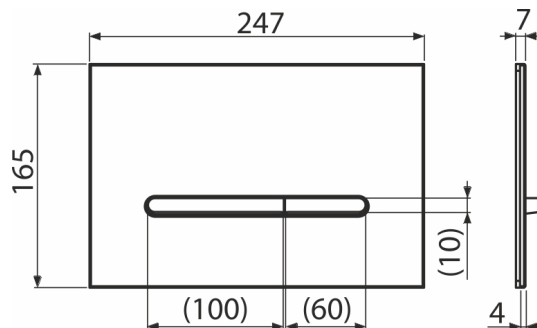

RAY-GL1204

Ovládací tlačítko pro předstěnové instalační systémy, sklo-černá

Použití

Pro předstěnové instalační systémy a WC nádrže pro zazdění

Vlastnosti

- Dvoučinné mechanické splachování
- Kompatibilní pro všechny předstěnové instalační systémy a nádrže pro zazdění Alca
- Materiál: černé sklo
- Mechanismus je plně integrován do stěny
- Odolné proti UV záření a vnějším vlivům
- Tlačítko minimálně vystupuje nad obklad
- Údržba běžnými čisticími prostředky používanými v domácnosti na vodovodní armatury a koupelňové doplňky

Rozsah dodávky

- Adaptační sada pro ovládací mechanismus vypouštěcího ventilu
- Tlačítko
- Upevňovací rámeček tlačítka
- Závitová úchytky rámečku tlačítka 2 ks

Objednací kód, Logistické informace

Kód	EAN	Hmotnost (kus balení paleta)	Rozměr (kus balení)	Množství (balení paleta)
RAY-GL1204	8595580583651	1,06 10,62 317,3 kg	255x85x175 595x245x395 mm	10 280 ks