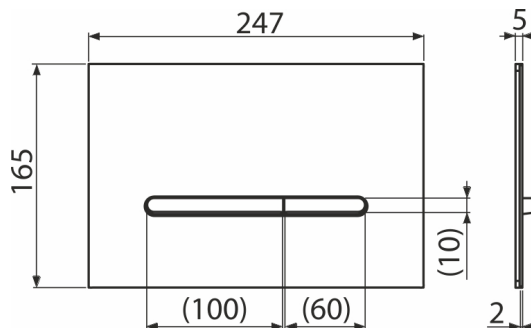

RAY

Ovládací tlačítko pro předstěnové instalační systémy, alunox-mat

Použití

Pro předstěnové instalační systémy a WC nádrže pro zazdění

Vlastnosti

- Detailní zpracování laserovou technologií
- Dvoučinné mechanické splachování
- Kompatibilní pro všechny předstěnové instalační systémy a nádrže pro zazdění Alca
- Materiál: eloxovaný hliník, ušlechtilá ocel
- Mechanismus je plně integrován do stěny
- Odolné proti UV záření a vnějším vlivům
- Povrchová úprava: alunox-mat, Anti-fingerprint s úpravou proti otiskům prstů
- Tlačítko minimálně vystupuje nad obklad
- Údržba běžnými čistícími prostředky používanými v domácnosti na vodovodní armatury a koupelnové doplňky

Rozsah dodávky

- Adaptační sada pro ovládací mechanismus vypouštěcího ventilu
- Tlačítko
- Upevňovací rámeček tlačítka
- Závitová úchytky rámečku tlačítka 2 ks

Objednací kód, Logistické informace

Kód	EAN	Hmotnost (kus | balení | paleta)	Rozměr (kus | balení)	Množství (balení | paleta)
RAY	8595580583637	0,90 | 9,02 | 272,5 kg	255×85×175 | 595×245×395 mm	10 | 280 ks

Záruky   **Celní kód**
2/2 roky*   39269097

Technické parametry

- Ovládací síla < 20 N