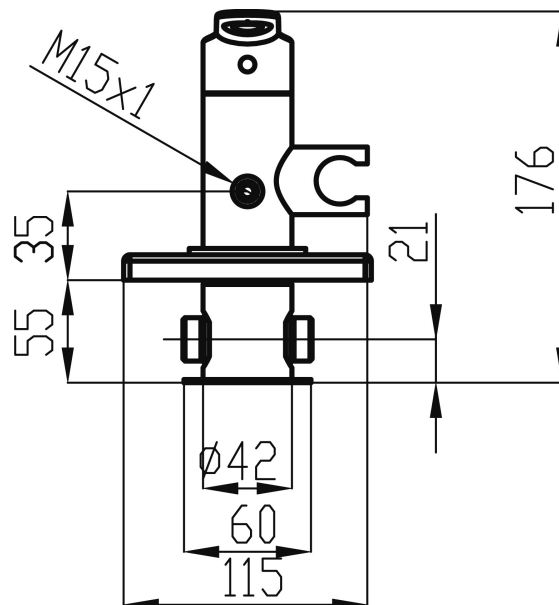

54211,0

Bidetová podomítková baterie Metalia 54, chrom

EAN :8590309134008

Intrastat :84818011

Provedení : chrom

Hmotnost : 2,405 kg (brutto)

Kvalitní a odolná keramická kartuše KEROX 35 mm s prodlouženou zárukou 7 let. Prvotřídní chromové provedení. Podomítková bidetová baterie s držákem sprchy, kovovou hadicí 150 cm a sprchovou růžicí se STOP-ventilem. Baterie obsahuje podomítkové připojení 1/2" se zpětnými klapkami.

Nazev	Hodnota	Jednotka
Hloubka krabice	225	mm
Šířka krabice	173	mm
Výška krabice	165	mm
Provedení	chrom	
Výška výrobku	176	mm
Šířka výrobku	115	mm
Hloubka výrobku	117	mm
Záruka na těsnost kartuše	7	rok
Typ kartuše	35	mm
Materiál	mosaz	