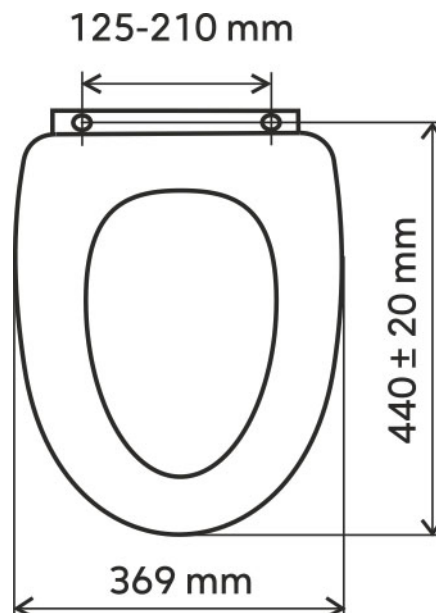

## WC/BLACK

WC sedátko, duroplast černá matná, panty tvrzený plast

EAN :8590309133018

Intrastat :39222000

Provedení : duroplast

Hmotnost : 2,450 kg (brutto)

Sedátko duroplast matná černá, pomalu padající, s EASY CLICK úchytem pro snadnou demontáž.

Antibakteriální provedení

Rozměr 44±2 x 36.9 cm

Rozteč 125 - 210 mm

Váha sedátka 2,2 kg

Nazev	Hodnota	Jednotka
Provedení	duroplast	
Easy Click		
Pomalu padající sedátko		
Antibakteriální provedení		
Šířka výrobku	369	mm
Hloubka výrobku	440	mm
Výška výrobku	50	mm
Hloubka krabice	445	mm
Šířka krabice	380	mm
Výška krabice	53	mm
Záruka	2,5	rok

[obrázek pro tisk](#)  
[rozměry\(jpg\)](#)